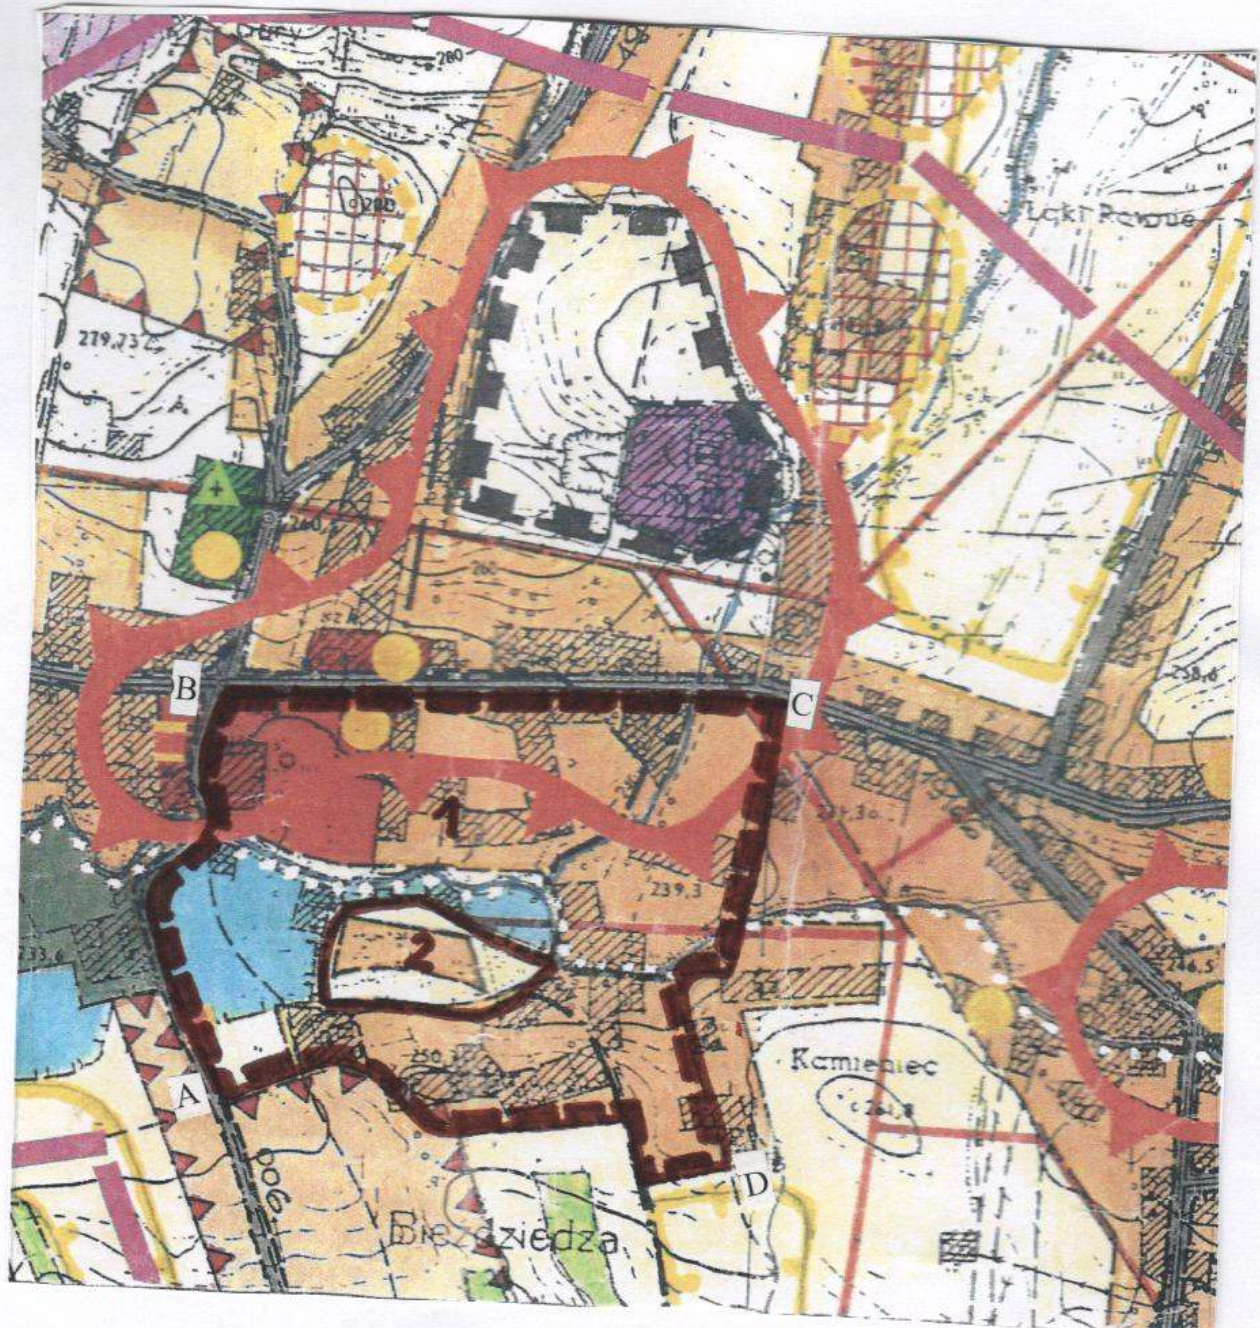

§1

Przystępuje się do sporządzenia miejscowego planu zagospodarowania przestrzennego dla części obszaru w Gminie Kołaczyce obejmującego wieś Bieździedza – Bieździadka zwanym „Bieździedza – Bieździadka 1” z przeznaczeniem:

§2

Przedmiotem miejscowego planu zagospodarowania przestrzennego, zwanego dalej planem „Bieździedza – Bieździadka 1” będzie obszar położony w Gminie Kołaczyce w miejscowości Bieździedza – Bieździadka, w granicach orientacyjnych zaznaczonych na załączniku graficznym stanowiącym integralną część uchwały linią przerywaną i literami A, B,C, D.

**WYRYS ZE STUDIUM UWARUNKOWAŃ I KIERUNKÓW ZAGOSPODAROWANIA
PRZESTRZENNEGO GMINY KOŁACZYCE**

SKALA 1:10000

**ORIENTACYJNA GRANICA OBSZARU OBJĘTEGO UCHWAŁĄ W SPRAWIE
SPORZĄDZENIA MIEJSCOWEGO PLANU ZAGOSPODAROWANIA
PRZESTRZENNEGO ZWANYM „BIEŹDZIEDZA – BIEŹDZIADKA 1” W GMINIE
KOŁACZYCE WE WSI BIEŹDZIEDZA, BIEŹDZIADKA**